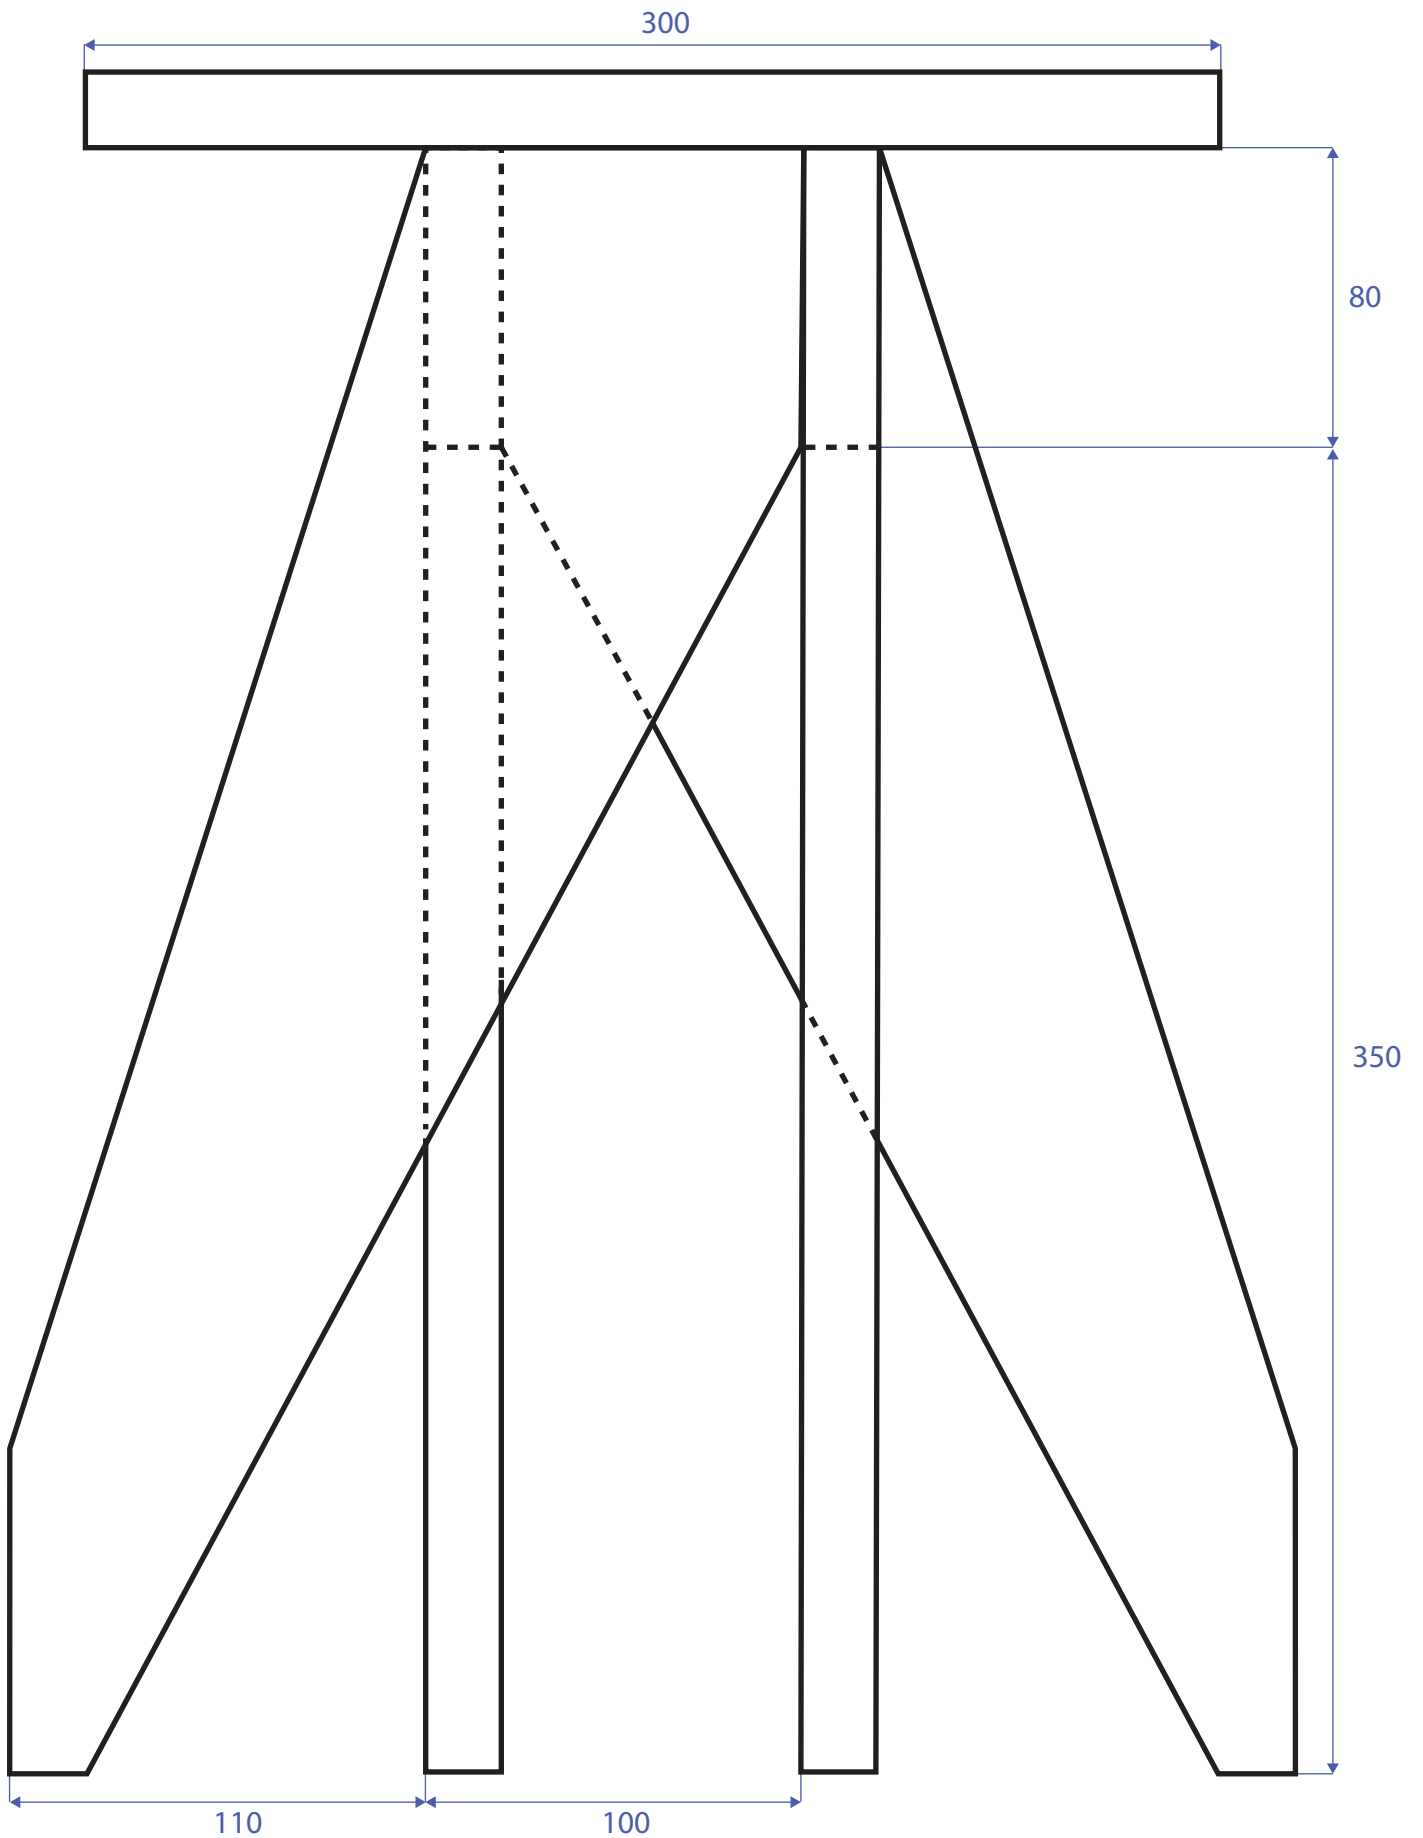

PLYWOODPALL Modell Tornado

plywoodens tjocklek: 20 mm

skala 1:2 (mm)

monterad vy →

← *sprängd vy*