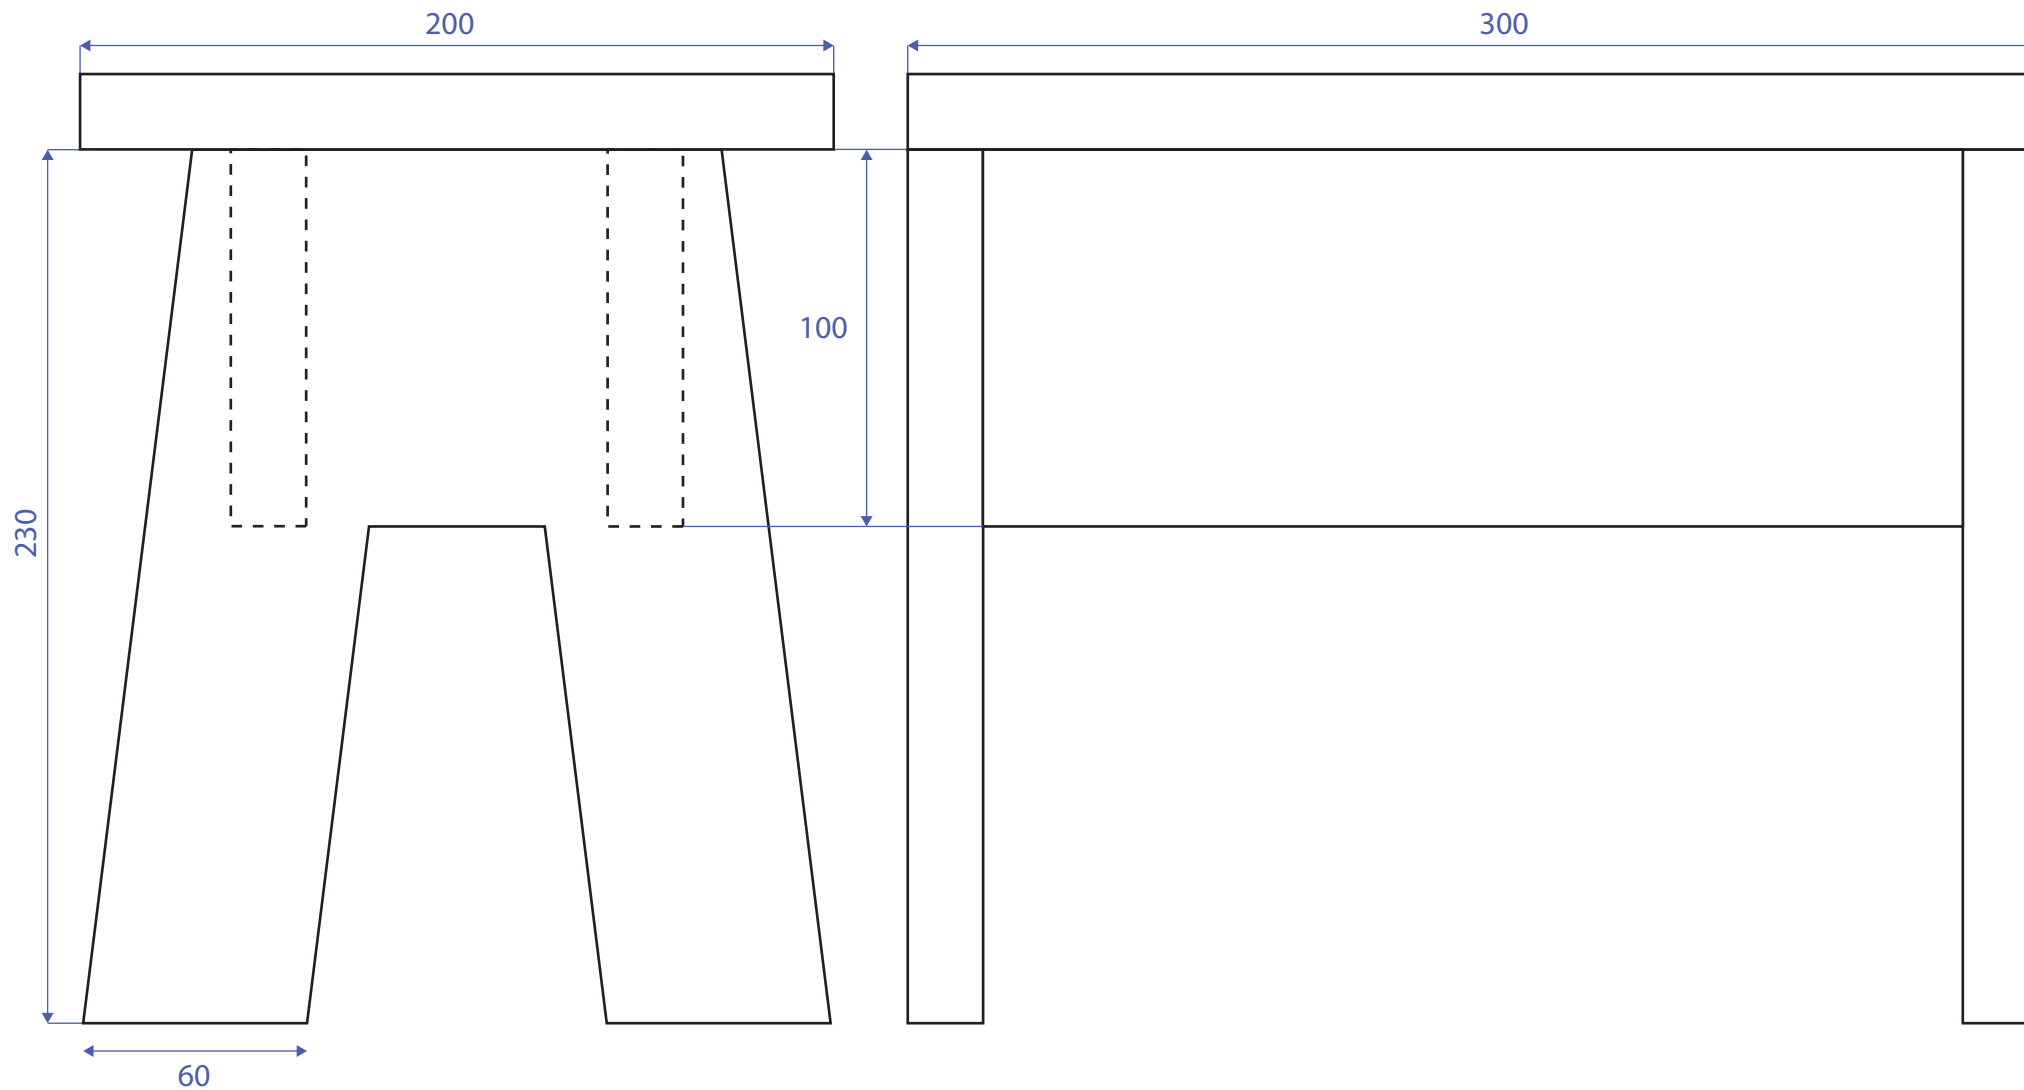

# PLYWOODPALL Modell Caballito

plywoodens tjocklek: 20 mm

skala 1:2 (mm)

← monterad vy

sprängd vy →