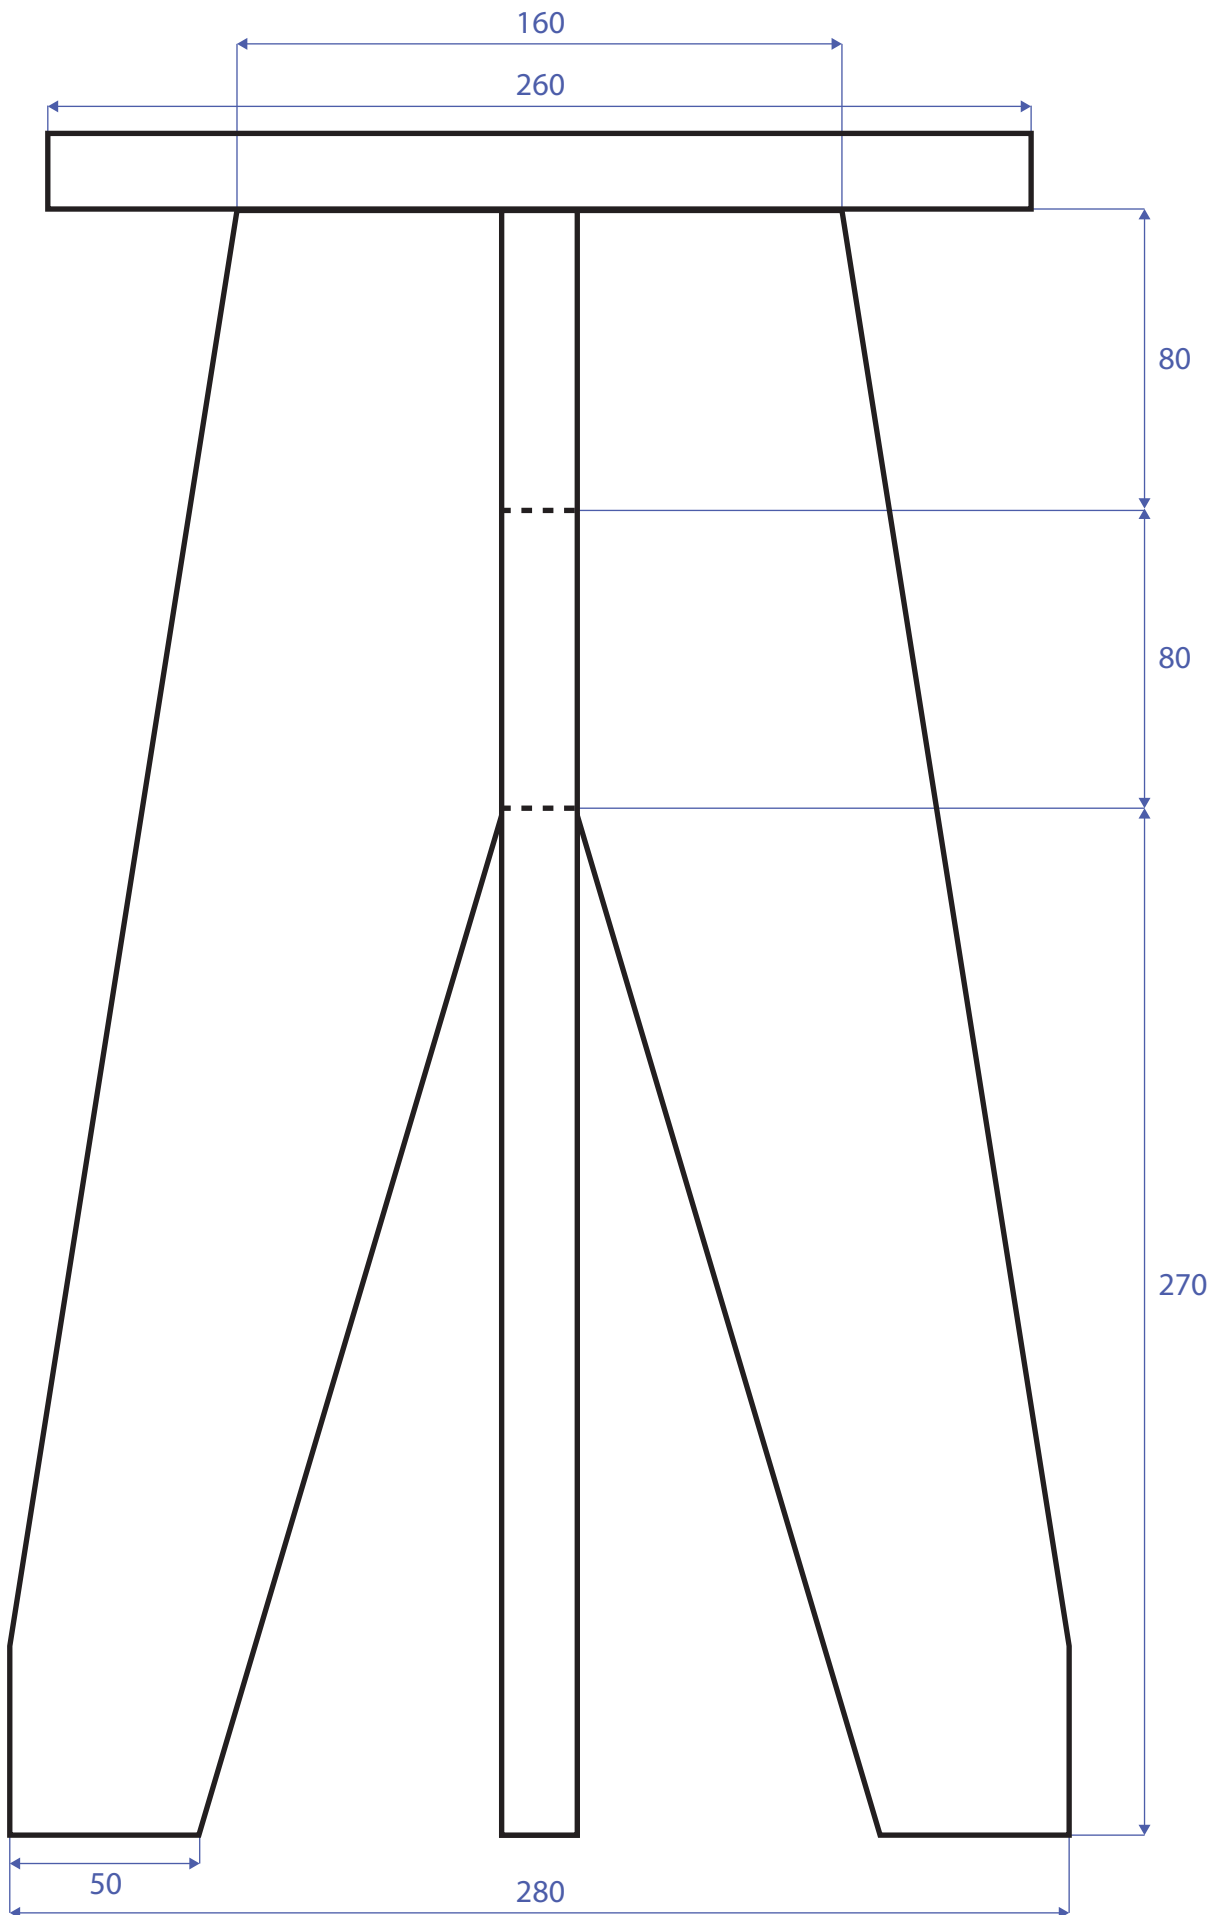

PLYWOODPALL Modell Barista

plywoodens tjocklek: 20 mm

skala 1:2 (mm)

← monterad vy

sprängd vy →